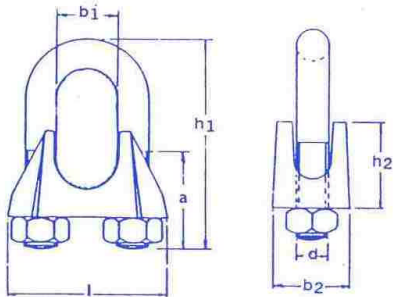

Wire Rope Grips

Stainless Steel Wire Rope Grips

Rope Ø (mm)	a (mm)	b1 (mm)	b2 (mm)	d (mm)	h1 (mm)	h2 (mm)	l (mm)	Weight/100 (kg)
2	10	5	10	3	17	10	17	0.9
3	12	5	10	4	20	10	21	1.0
4	13	6	11	4	23	11	21	1.3
5	13	6	11	5	24	10	23	1.5
6	15	8	12	5	28	11	26	2.1
8	19	10	14	6	34	15	30	4.1
10	22	11	18	8	42	17	34	6.8
13	30	14	23	10	55	21	42	13.0
16	33	17	26	12	63	26	50	21.0
19	38	20	29	12	75	30	54	28.0
22	44	23	33	14	85	34	61	40.0
24	45	27	35	14	95	37	65	42.0

Thimbles

Stainless Steel Thimbles

Rope Ø (mm)	A (mm)	B (mm)	C (mm)	E (mm)	Weight/100 (kg)
2	7	12	21	2	0.2
3	10	14	23	3	0.4
4	11	16	25	4	0.6
5	13	21	32	5	0.8
6	15	26	39	6	1.4
8	18	35	48	8	2.8
10	25	42	55	10	4.8
12	29	48	66	12	8.0
16	35	62	84	16	15.1
20	43	73	99	20	21.7
22	50	84	110	22	32.0
24	54	85	120	24	66.0