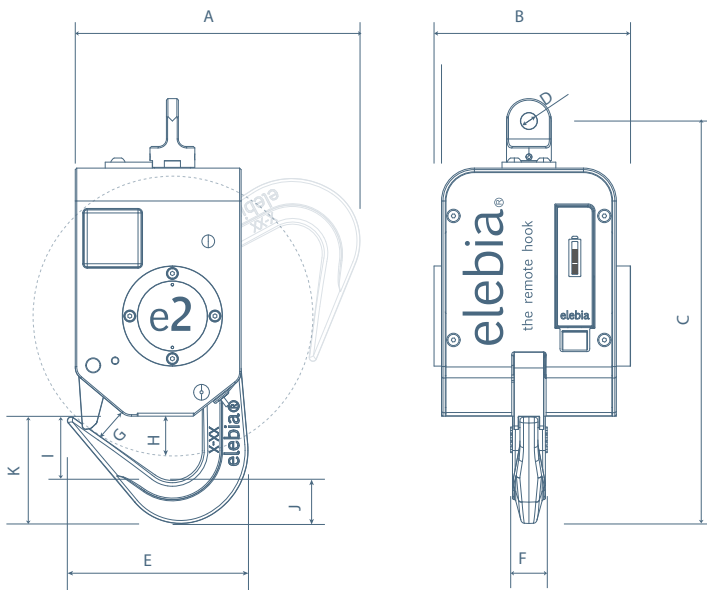

CODE EVO2

- Système magnétique pour orienter l'anneau
- Contrôle à distance, sans risque pour l'opérateur
- Magnetic guide system for the ring
- Remote control, with no risk to the operator
- Magnetsystem zur Orientierung des Aufhängeringes
- Mit Fernsteuerung, Bedienung ohne Risiko für den Nutzer

WLL kg	A mm	B mm	C mm	D mm	E mm	F mm	G mm	H mm	I mm	J mm	K mm	Mass kg	REF
2 500	188	131	269	Ø: 11	121	22	21	26	42	29	71	8,3	EVO2

Options sur demande / Options on request / Option auf Anfrage

Anglia Handling Services Ltd.