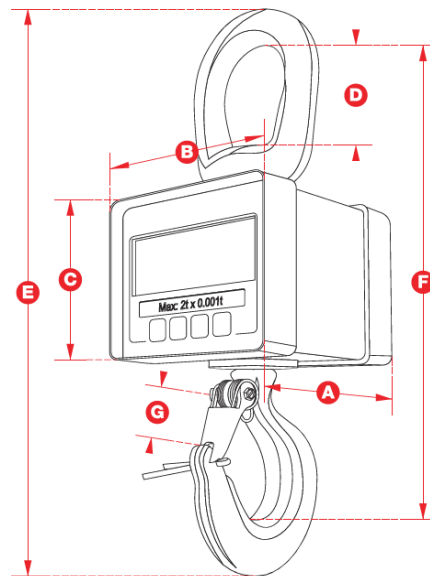

## Mini Weighers

<input type="checkbox"/> Tare <input type="checkbox"/> Peak hold <input type="checkbox"/> Pre-set tare	<input type="checkbox"/> Audible setpoint alarm <input type="checkbox"/> Overload counter <input type="checkbox"/> Supplied with aluminium flight case
--	--

Maximum Load (kg)	100	250	500	1000	2000	5000
Resolution (kg)	0.05	0.1	0.2	0.5	1	1
Units	t, kg, kN and lbs					
Weight of Unit (kg)	1.5	1.5	1.5	1.5	3.1	8.7
Safety Factor	10:1	5:1	5:1	5:1	5:1	5:1
Battery	9V PP3					
Battery Life	80 hours continuous					
Display Height	25 mm LCD					
Operating Temperature	-10°C to +50°C					
Accuracy (+/- kg)	+/- 0.3% of applied load					
Protection	IP65					
Battery Life (hours)	80	80	80	80	80	80
Display Height (mm)	25	25	25	25	25	25
Dimension A (mm)	82	82	82	82	117	136
Dimension B (mm)	113	113	113	113	112	112
Dimension C (mm)	81	81	81	81	92	92
Dimension D (mm)	50	50	50	50	64	98
Dimension E (mm)	240	240	240	240	320	444
Dimension F (mm)	208	208	208	208	271	365
Dimension G (mm)	22	22	22	22	28	42